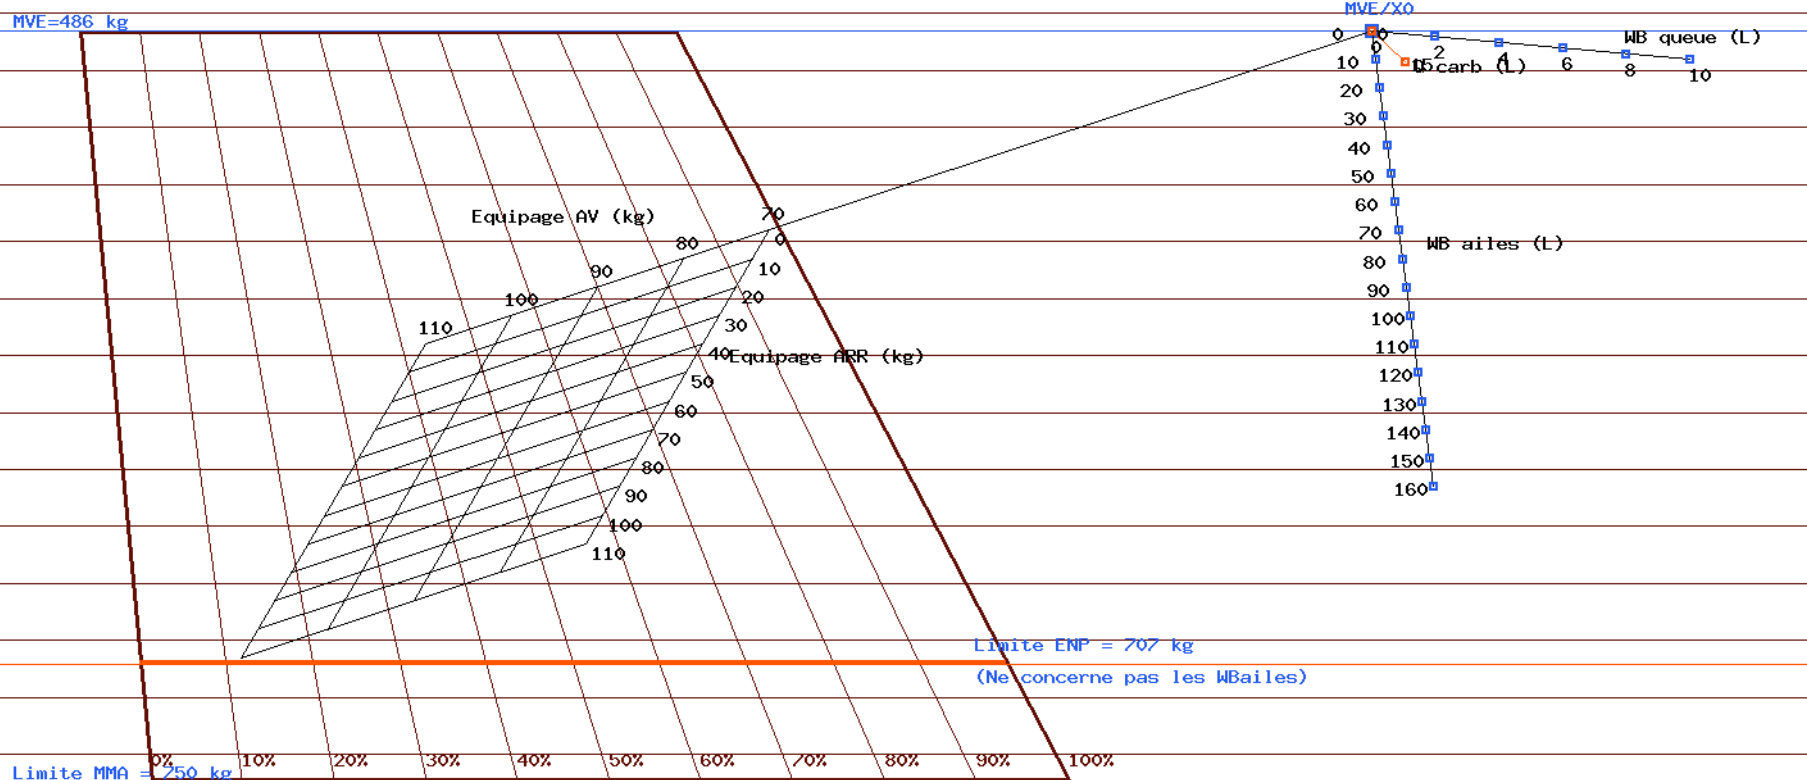

DIAGRAMME MÉTHODE CEV

IMMATRICULATION **MODELE** **DATE DE LA PESÉE**
 F-CIDQ DUO-DISCUS XLT avec TN 890-9 2016-12-06

460

480

500

520

540

560

580

600

620

640

660

680

700

720

740

760

780

MASSES (Kg)